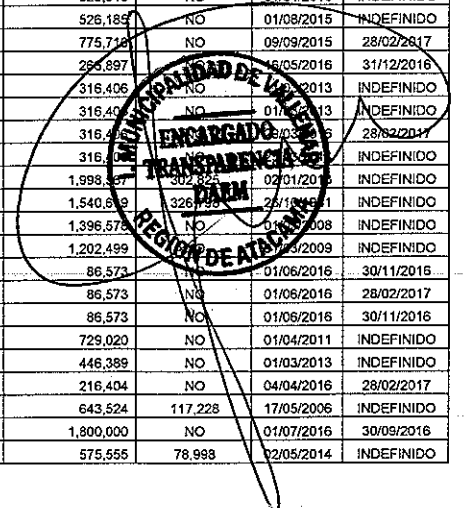

ARAYA	ASTUDILLO	DEISY LUZ	No asimila grado	ENSEÑANZA MEDIA TECNICO PROFESIONAL	COORDINAD SEP PEDAGOGICO	III	PESOS	390,932	NO	17/03/2014	INDEFINIDO
MULET	MARTINEZ	LUCIA XIMENA	No asimila grado	DOCENTE	COORDINAD SEP PEDAGOGICO	III	PESOS	2,006,799	NO	01/06/1993	INDEFINIDO
RUIZ	VALENZUELA	LUIS ERNESTO	No asimila grado	DOCENTE	COORDINADOR ADM. SEP	III	PESOS	1,771,047	NO	01/04/2010	INDEFINIDO
GALLO	OLMEDO	ELENA ANDREA	No asimila grado	ENSEÑANZA MEDIA CIENTIFICA HUMANISTA	COORDINADOR(A) SEP	III	PESOS	318,342	NO	11/03/2013	INDEFINIDO
RUBIO	GARRIDO	SAVIETTE SOLANGE	No asimila grado	INGENIERO EN EJECUCION EN ADMINISTRACION DE NEGOCIOS	COORDINADORA ADM. SEP	III	PESOS	1,448,291	NO	01/03/2013	INDEFINIDO
VALERA	MORALES	ERIKA	No asimila grado	DOCENTE	COORDINADORA PEDAGOGICA DAEM	III	PESOS	700,443	NO	01/11/2010	INDEFINIDO
CARRERO	CANALES	ROBERTO ANDRES	No asimila grado	ASISTENTE DE ARQUITECTURA	DIBUJANTE TECNICO	III	PESOS	468,450	NO	01/01/2015	INDEFINIDO
FERRADA	SOBARZO	SILVANA PAZ	No asimila grado	ENSEÑANZA MEDIA CIENTIFICA HUMANISTA	ENC.RED ENLACE	III	PESOS	338,164	NO	07/08/2011	INDEFINIDO
PAEZ	VARAS	MANUEL	No asimila grado	TECNICO EN PROGRAMACION DE COMPUTADORES	ENC.RED ENLACE	III	PESOS	815,330	NO	01/05/1995	INDEFINIDO
PALLERES	GUZMÁN	KARINA MARIBEL	No asimila grado	ENSEÑANZA MEDIA CIENTIFICA HUMANISTA	ENC.RED ENLACE	III	PESOS	565,762	NO	01/12/2004	INDEFINIDO
GONZALEZ	OSORIO	JEANNETTE ALEJANDRA	No asimila grado	ENSEÑANZA MEDIA CIENTIFICA HUMANISTA	ENCARGADA BIBLIOTECA CRA	III	PESOS	282,890	NO	01/04/2013	INDEFINIDO
FLORES	FLORES	GLADYS	No asimila grado	INGENIERO COMERCIAL	ENCARGADA DE ADQUISICIONES	III	PESOS	1,741,248	NO	21/08/2006	INDEFINIDO
GUERRA	LEIVA	CRISTINA PAOLA	No asimila grado	INGENIERO COMERCIAL	ENCARGADA FINANZAS DAEM	III	PESOS	1,891,271	313,718	19/12/2011	INDEFINIDO
RAMOS	PERALTA	ALEJANDRA VANESSA	No asimila grado	INGENIERO ADMINISTRACION DE EMPRESAS Y MARKETING- INGENIERO COMERCIAL	ENCARGADA RECURSOS HUMANOS	III	PESOS	1,384,842	NO	04/02/2013	INDEFINIDO
CARMONA	SANTIBÁEZ	ELBA	No asimila grado	ENSEÑANZA MEDIA	ENCARGADA SINEUC	III	PESOS	448,391	NO	15/01/2013	INDEFINIDO
ZUBIETA	KONG	ELENA	No asimila grado	DOCENTE	ENCARGADA SINEJUC	III	PESOS	2,009,733	NO	01/01/2011	INDEFINIDO
AGUILERA	WASAFF	JORGE	No asimila grado	ENSEÑANZA MEDIA CIENTIFICA HUMANISTICA	ENCARGADO ACCIDENTE ESCOLARES	III	PESOS	595,114	NO	18/05/1995	INDEFINIDO
PEREZ	BARAHONA	RICHARD NELSON	No asimila grado	ANALISTA DE SISTEMAS	ENCARGADO ADQUISICIONES DAEM	III	PESOS	1,659,817	320,692	05/05/2008	INDEFINIDO
CORTEZ	GALLEGUILLLOS	DOMINGO	No asimila grado	ENSEÑANZA MEDIA HUMANISTA	ENCARGADO DE BODEGA DAEM	III	PESOS	723,633	16,866	01/03/2002	INDEFINIDO
GONZALEZ	OSSANDON	CARLOS	No asimila grado	CONTADOR TECNICO PROFESIONAL	ENCARGADO DE CONTABILIDAD DAEM	III	PESOS	1,375,660	332,056	01/02/2002	INDEFINIDO
MONTENEGRO	DIAZ	PATRICIO ALBERTO	No asimila grado	INGENIERO EN COMPUTACION	ENCARGADO DE INFORMATICA	III	PESOS	668,145	NO	03/03/2014	INDEFINIDO
MORALES	RADONIC	JORGE IVAN	No asimila grado	ANALISTA PROGRAMADOR	ENCARGADO DE INFORMATICA	III	PESOS	1,177,956	276,993	17/05/2004	INDEFINIDO
GONZALEZ	LEDEZMA	MARCO ANTONIO	No asimila grado	ANALISTA PROGRAMADOR	ENCARGADO DE PLANES Y PROGRAMAS	III	PESOS	1,062,354	NO	02/03/2009	INDEFINIDO
CRUZ	CHAVEZ	LEONARDO	No asimila grado	DOCENTE	ENCARGADO EXTRAESCOLAR DEP	III	PESOS	1,060,025	NO	01/04/2009	INDEFINIDO
BORQUEZ	DANTAGNAN	KARINA LARIBETH	No asimila grado	INGENIERO EN COMPUTACION E INFORMATICA	ENCARGADO INVENTARIOS	III	PESOS	931,016	NO	02/03/2009	INDEFINIDO
ARAOS	REQUENA	GUSTAVO ANDRES	No asimila grado	INGENIERO EN CONTROL DE GESTION FINANCIERA	ENCARGADO PLANIFICACION Y GESTION	III	PESOS	1,987,780	318,652	01/08/2009	INDEFINIDO
PIÑONES	ALVAREZ	CESAR JAVIER	No asimila grado	TECNICO UNIVERSITARIO EN OBRAS CIVILES Y CONSTRUCCION CIVIL	ENCARGADO PROGRAMA DE MANTENIMIENTO	III	PESOS	1,335,985	316,326	14/12/2006	INDEFINIDO
SANHUEZA	COLICHEO	ABDULIO JOVAL	No asimila grado	ENSEÑANZA MEDIA	FISCALIZADOR DAEM	III	PESOS	1,316,014	NO	01/08/2011	INDEFINIDO
ALCOTA	GONZALEZ	VALENTINA	No asimila grado	FONOAUDIOLÓGA	FONOAUDIÓLOGO	III	PESOS	430,349	NO	02/04/2014	INDEFINIDO
ALCOTA	GONZALEZ	VALENTINA	No asimila grado	FONOAUDIOLÓGA	FONOAUDIÓLOGO	III	PESOS	94,963	NO	27/07/2015	INDEFINIDO
ARAYA	SOLOAGA	JUAN JAIME	No asimila grado	FONOAUDIOLÓGA	FONOAUDIÓLOGO	III	PESOS	957,541	NO	24/04/2012	INDEFINIDO
CASTRO	VENEGAS	LINDA	No asimila grado	FONOAUDIOLÓGA	FONOAUDIÓLOGO	III	PESOS	779,651	NO	01/03/2016	INDEFINIDO
CORTES	CORTES	MASSIEL ALEJANDRA	No asimila grado	FONOAUDIOLÓGO	FONOAUDIÓLOGO	III	PESOS	584,153	NO	30/03/2016	30/09/2016
FARIAS	TORRES	JENNIFER VANESSA	No asimila grado	FONOAUDIOLÓGO	FONOAUDIÓLOGO	III	PESOS	138,886	NO	01/04/2016	28/02/2017
HAWAS	MANZANO	KAREN PAZ	No asimila grado	FONOAUDIOLÓGO	FONOAUDIÓLOGO	III	PESOS	667,604	NO	01/04/2016	28/02/2017
LIMA	SAPIAINS	DANIELA ANDREA	No asimila grado	FONOAUDIOLÓGA	FONOAUDIÓLOGO	III	PESOS	442,153	NO	01/03/2010	INDEFINIDO